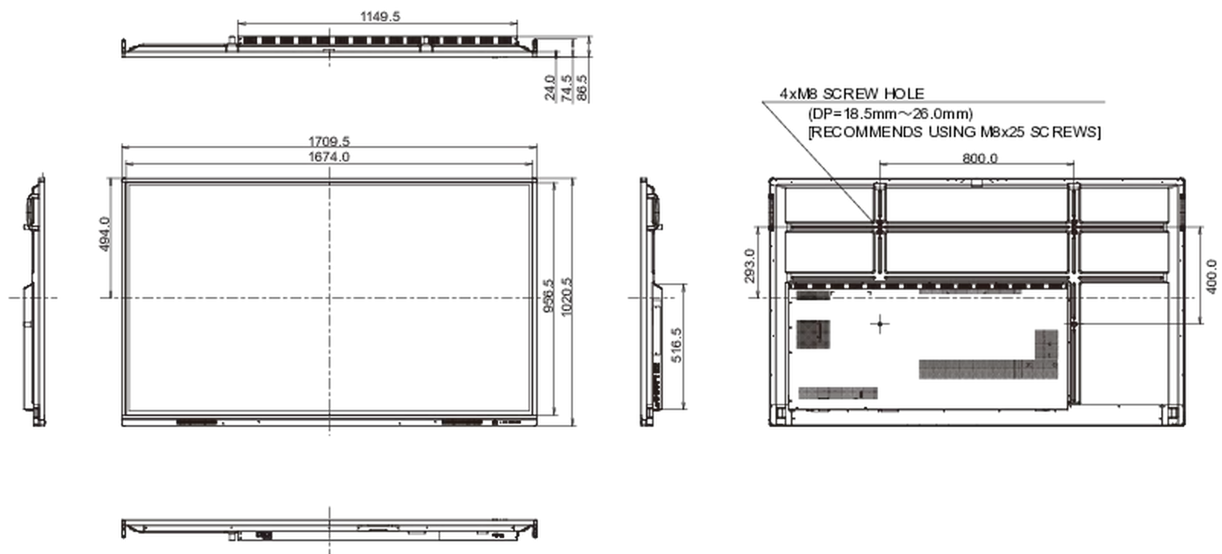

10 DIMENSIONI / PESO

Prodotti dimensioni L x H x P	1710 x 1020 x 87mm
Box dimensioni L x H x P	1930 x 280 x 1140mm
Peso (netto)	51.9kg
Peso (lordo)	69kg
EAN code	4948570118847

Tutti i marchi e i marchi registrati citati. E & O E. Specifiche soggette a modifiche senza preavviso. Tutti i display LCD è conforme alla norma ISO-9241-307:2008 in connessione con difetti dei pixel.