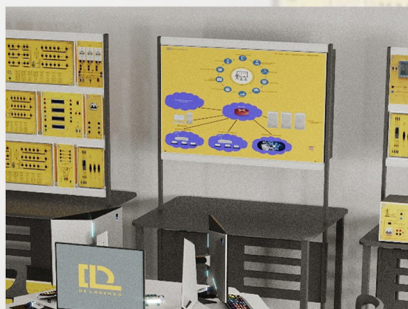

Laboratori per le professioni digitali del futuro

SOLUZIONE SMART FACTORY PER ISTITUTI INDUSTRIALI

DL NGL-BASE - Quantità 1

Pannello base

Postazione Docente con Pc

(i5-8Gb-256Ssd - Monitor 27")

Software DL WorkSpace