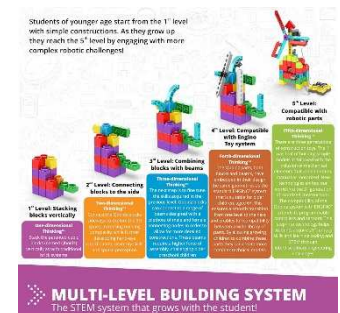

STEM Qboidz & Junior Robotics Set

E16.1  | 5-7

Il set educativo Qboidz & Junior Robotics è la soluzione definitiva per gli studenti delle scuole dell'infanzia e delle scuole primarie di età compresa tra 5 e 7 anni. È la combinazione della grande vasca di Qboidz (E10) che consente di creare più di 90 modelli a partire dai 3 anni di età, e il set Junior Robotics (E15) che aumenta la complessità per le età superiori e include l'ERP MINI controller, sensori, luce e motore! La fusione della creatività con la capacità di codificare e animare modelli, fornisce una combinazione unica per progetti aperti e pensiero multilivello

Specifiche

- Vasca in plastica
- 268 parti in plastica
- 1743 punti di raccordo
- Vano batterie per 3 batterie AAA
- Mini controller con 4 porte input-output
- Connettività tramite USB e Bluetooth
- Pulsanti a membrana integrati per la programmazione manuale
- 1 motore a corrente continua
- 1 LED rosso
- 1 sensore tattile