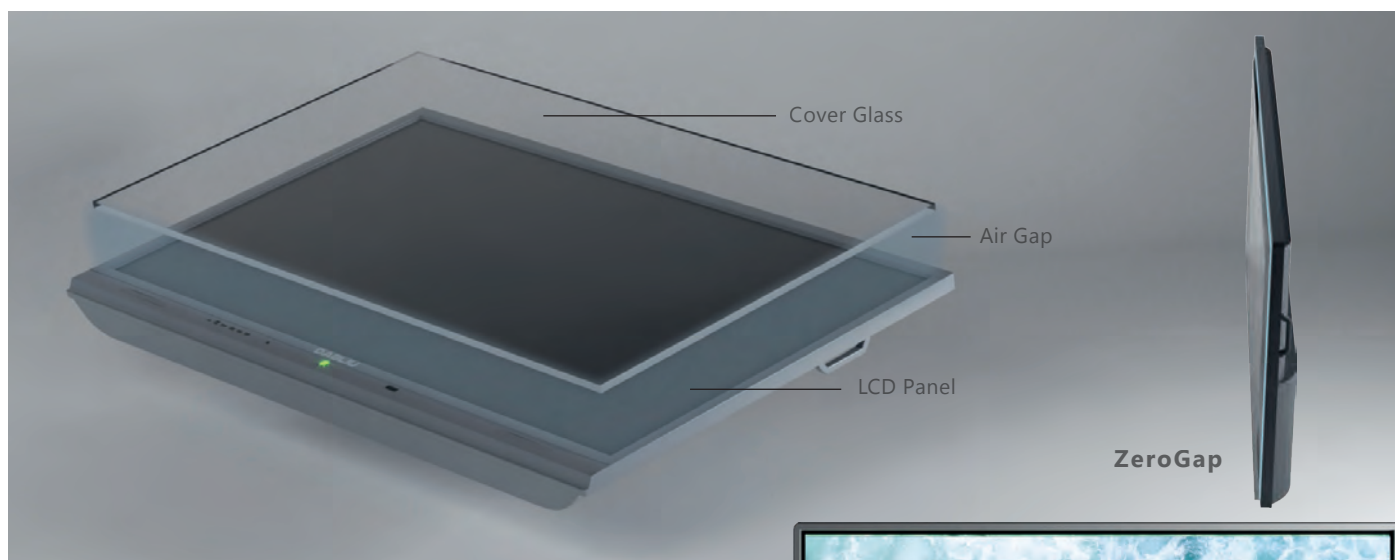

ZeroGap Technology