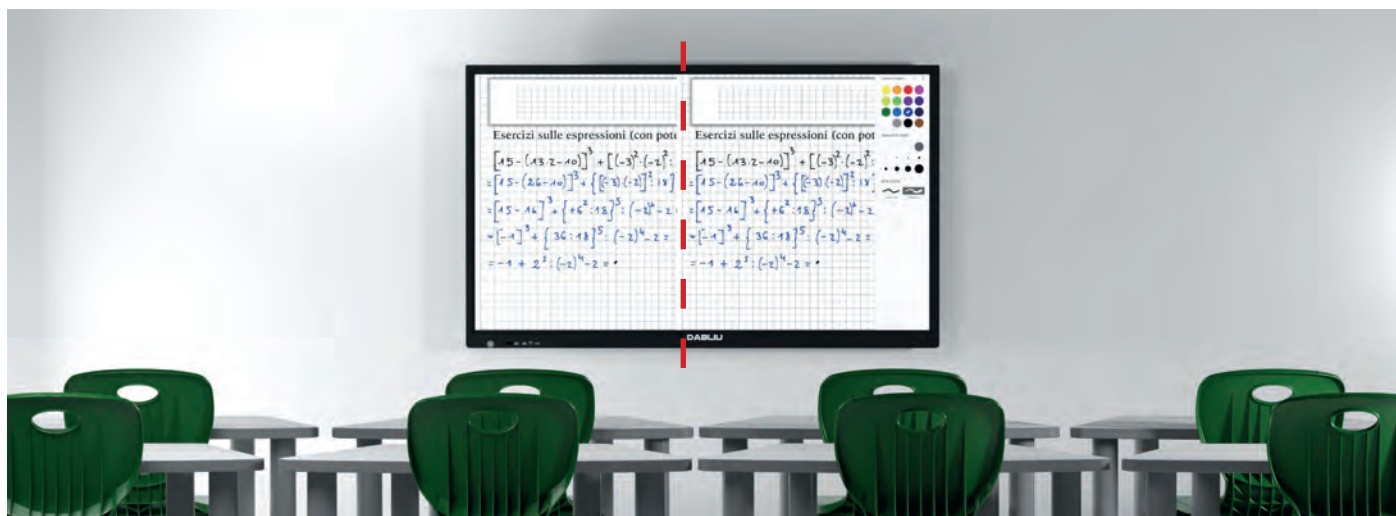

Splitscreen